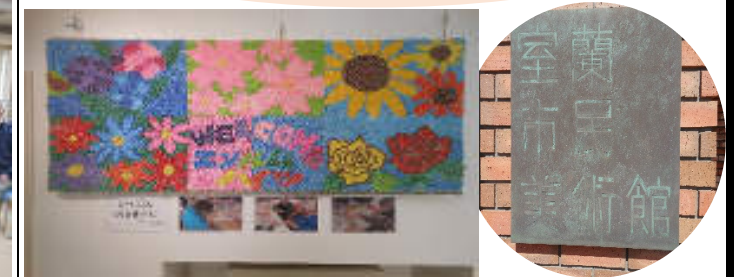

共有させていただきます(^_^)

デイサービスセンター4月

ひな祭りお茶会開催

2月27日(金)から3月2日(月)3月3日(火)の3日間、デイサービスでは「ひな祭り行事食とお茶会」を開催致しました。春めいた色彩のちらし寿司に皆さんも喜んでくださいました。

お茶会のロールケーキと共に甘酒

を召し上がっていただき2杯、3杯とおかわりをされる方も多かったです。ほんのり赤みを帯びた表情も甘酒ならではのかもしれません(笑)😊
甘酒にはビタミンB2やB6等のビタミンB群が豊富に含まれているうえ、脳のエネルギー源となるブドウ糖もB群同様、豊富で疲労回復に効果がありお肌の調子を整える効果も期待できるとのことですよ。甘酒万歳(^_^)/~~~~

5月のお茶会

端午の節句・・・来月は足早に訪れます🎏🎏🎏
5月もデイの職員であれやこれやと話しあいを楽しみながら楽しい行事が行えるように考えております。日程等については後日改めてご連絡させていただきますので楽しみにお待ちくださいね(^_^)/

利用されたことのない方もデイサービスへGO～
誕生日会も随時開催中です🎂🎂🎂🎂

利用者様の作品

今回は室蘭文化連盟の白木様と室蘭市民美術館様のご協力のもと利用者様の作品を展示させていただきました。来館者の皆様も作品をじっくりとご覧になり一つ一つが細かい折り紙で作られそれを花の形に作り上げた作品に「とても良くできていますね」「これは大変な作業だったでしょう」等とお話しをされていましたよと美術館の館長から聞かせていただきました。毎年10月に開催される市民作品展にも是非、展示してくださいと声をかけていただき利用者様にお伝えすると、とても喜んでくださいました。また、他の作品作成も視野に入れつつ職員と利用者の皆様で力作を楽しみながら作成できたら・・・と思っております(^_^)